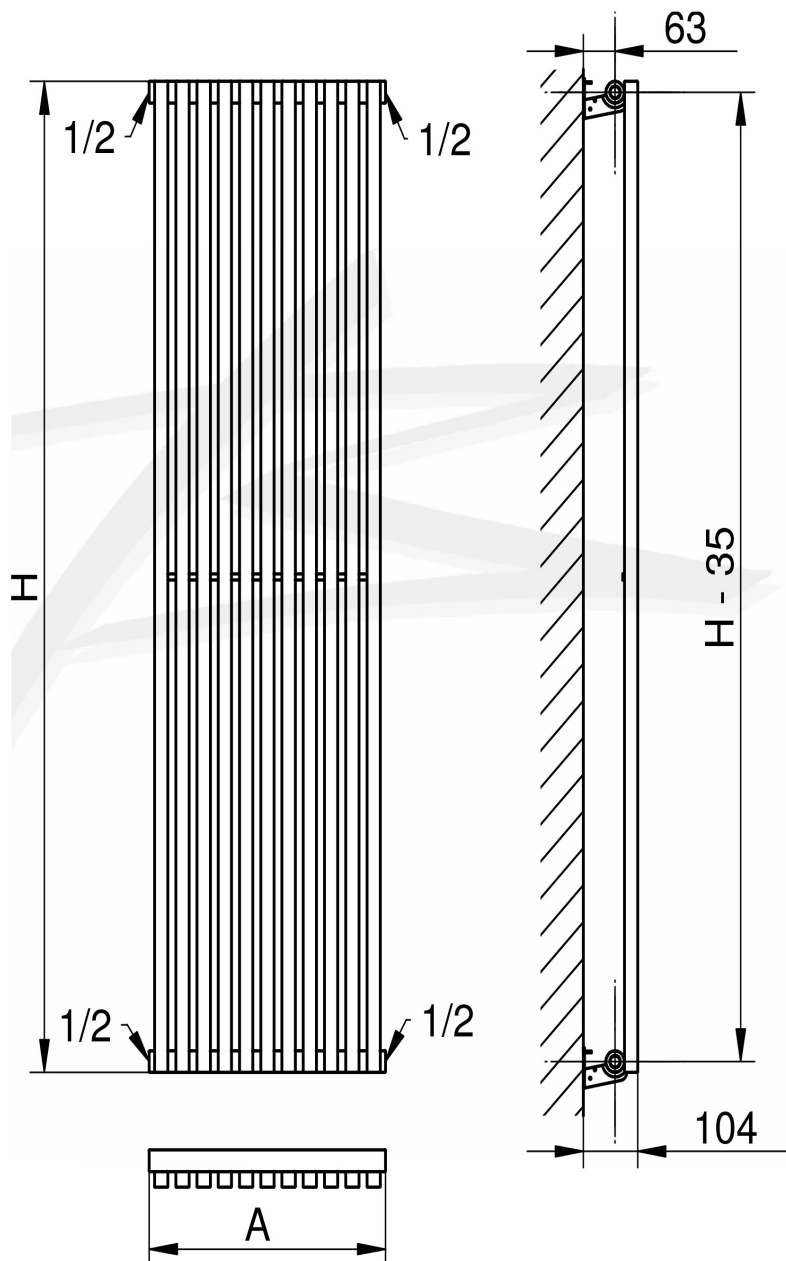

## BQ QUANTUM

## BQ QUANTUM 1 1800/405

H=1800 мм;  
A= 405 мм;  
Підключення № 99;  
Колір RAL 9016  
MAT; Модель -  
Одинарна Кількість  
елементів - 10

**Модель BGA Vega настінне кріплення**  
Відстань від стіни до центру становить 63

### Інші технічні параметри

- Матеріал основи: 25\*25\*1,5мм сталева плоска нагрівальна трубка, сталевий збірний трубопровід 35\*2мм
- Робочий тиск: 10 бар  
Гарантія 7 років.
- Підключення: 1/2 внутрішня різьба